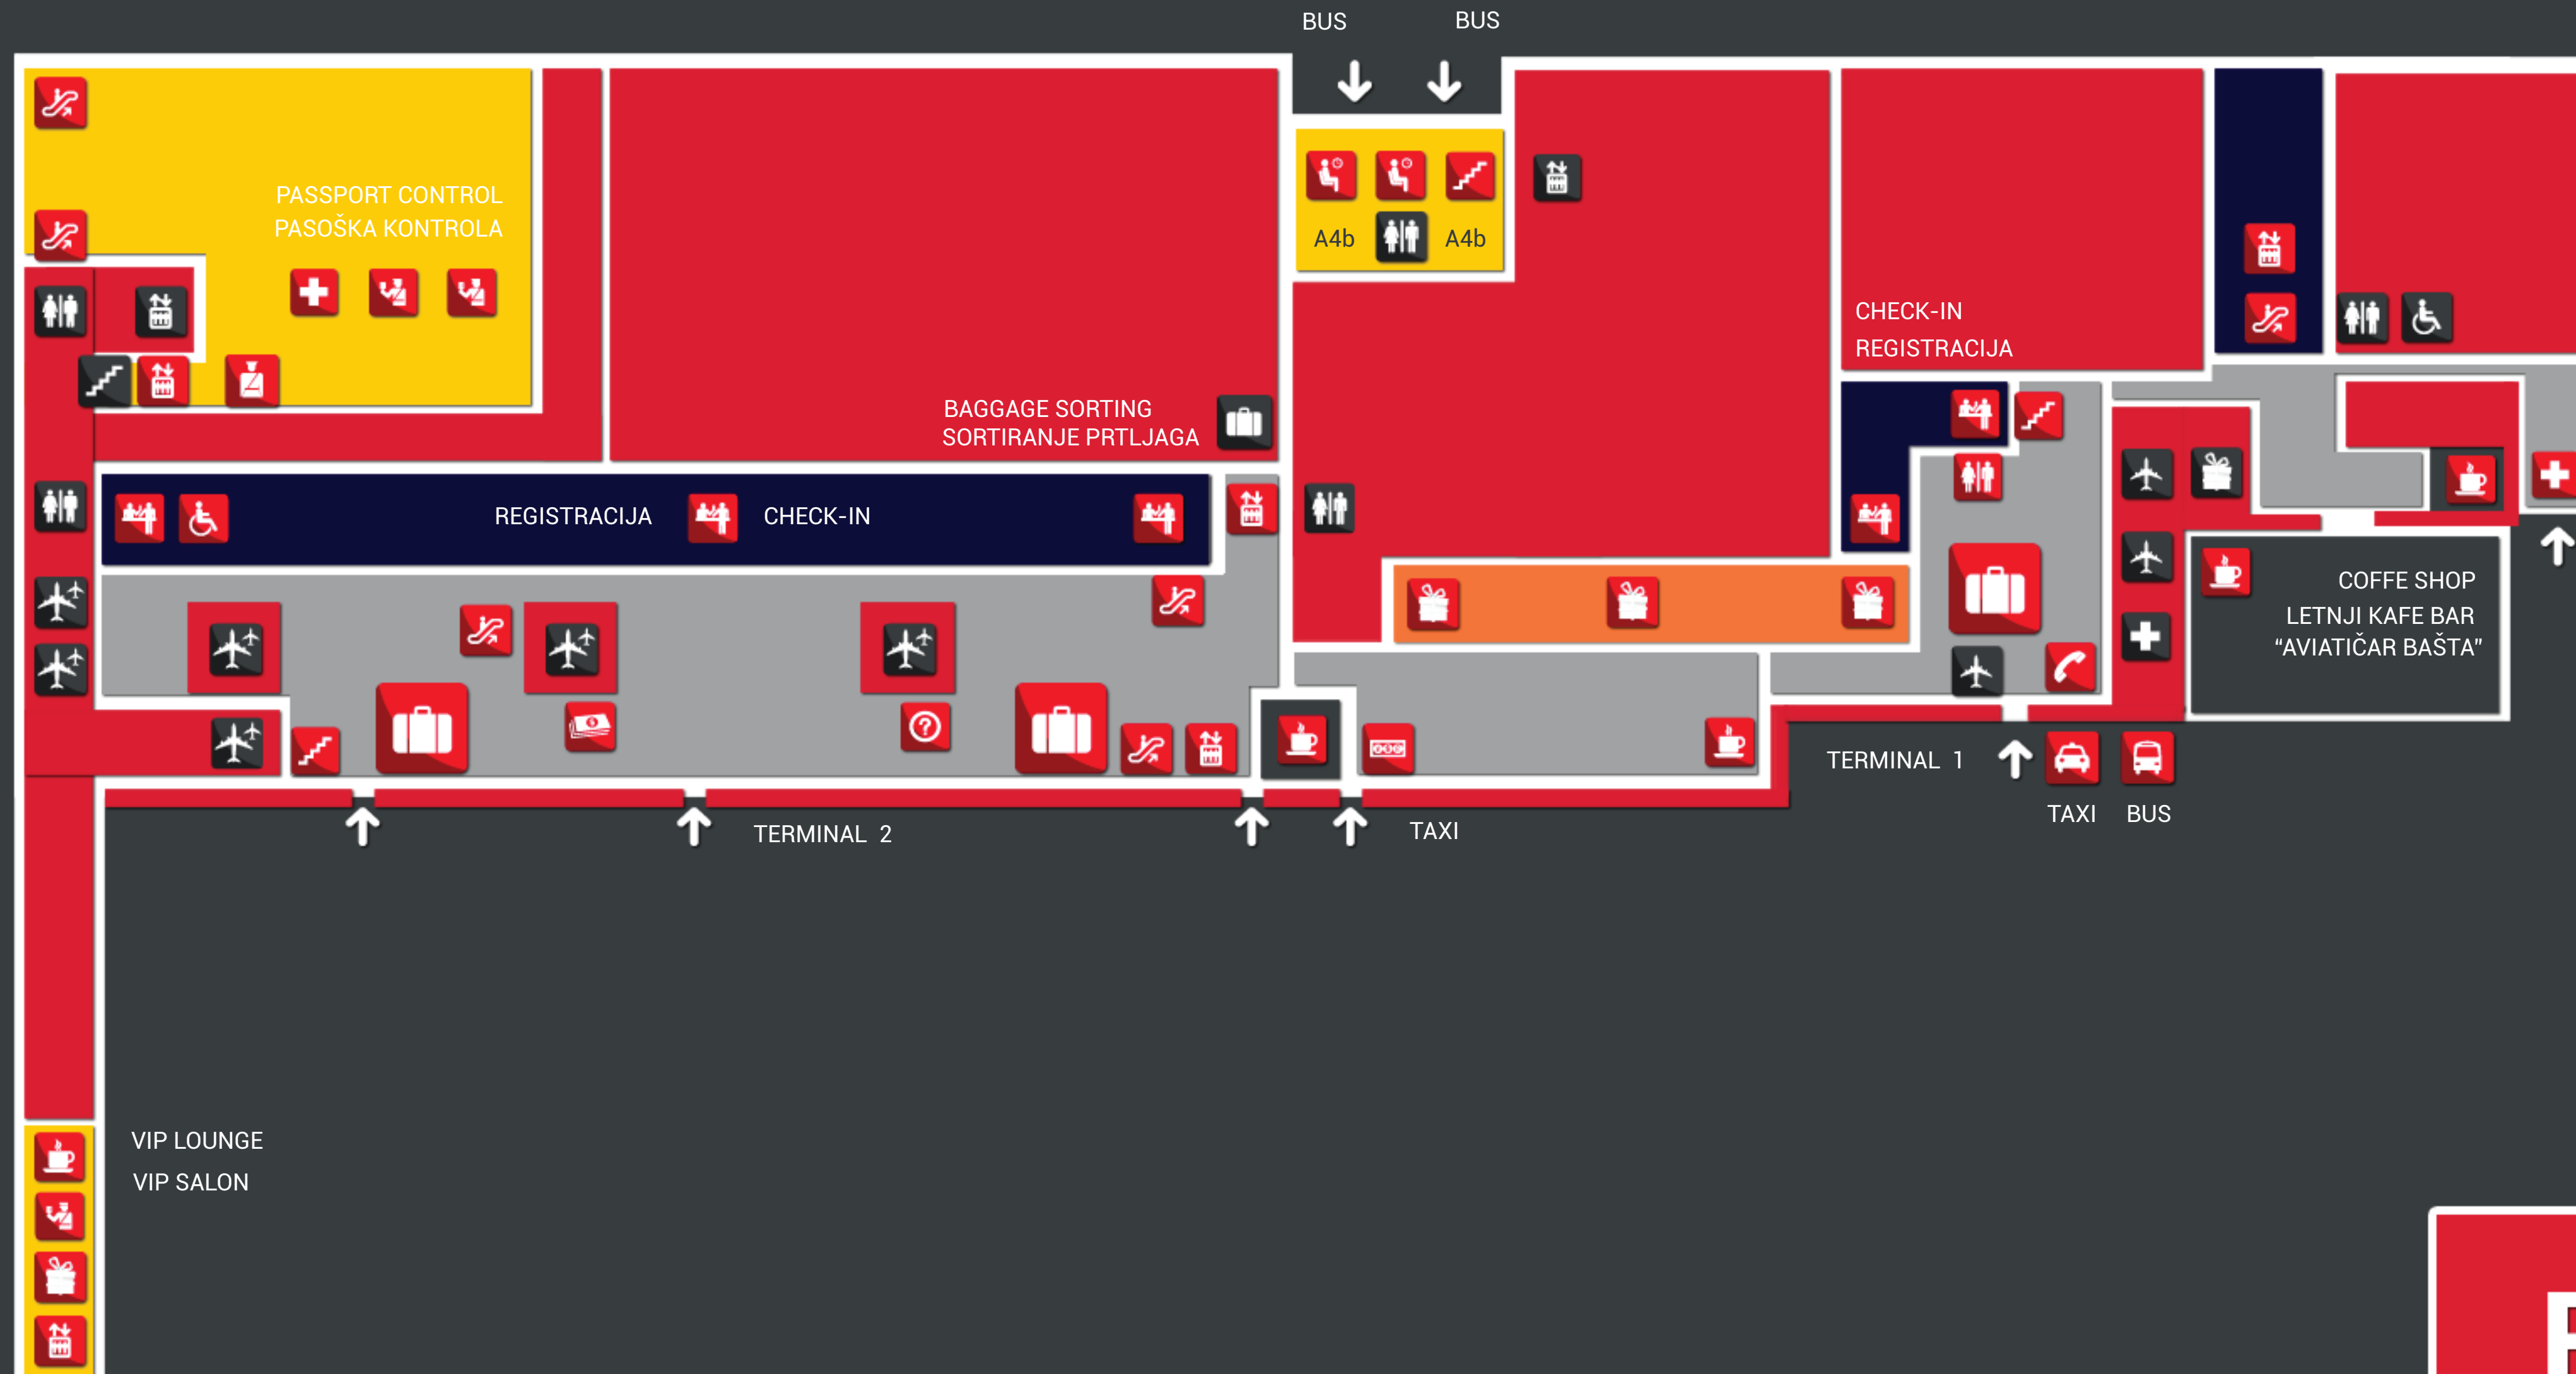

AERODROM NIKOLA TESLA BEOGRAD

PRIZEMLJE