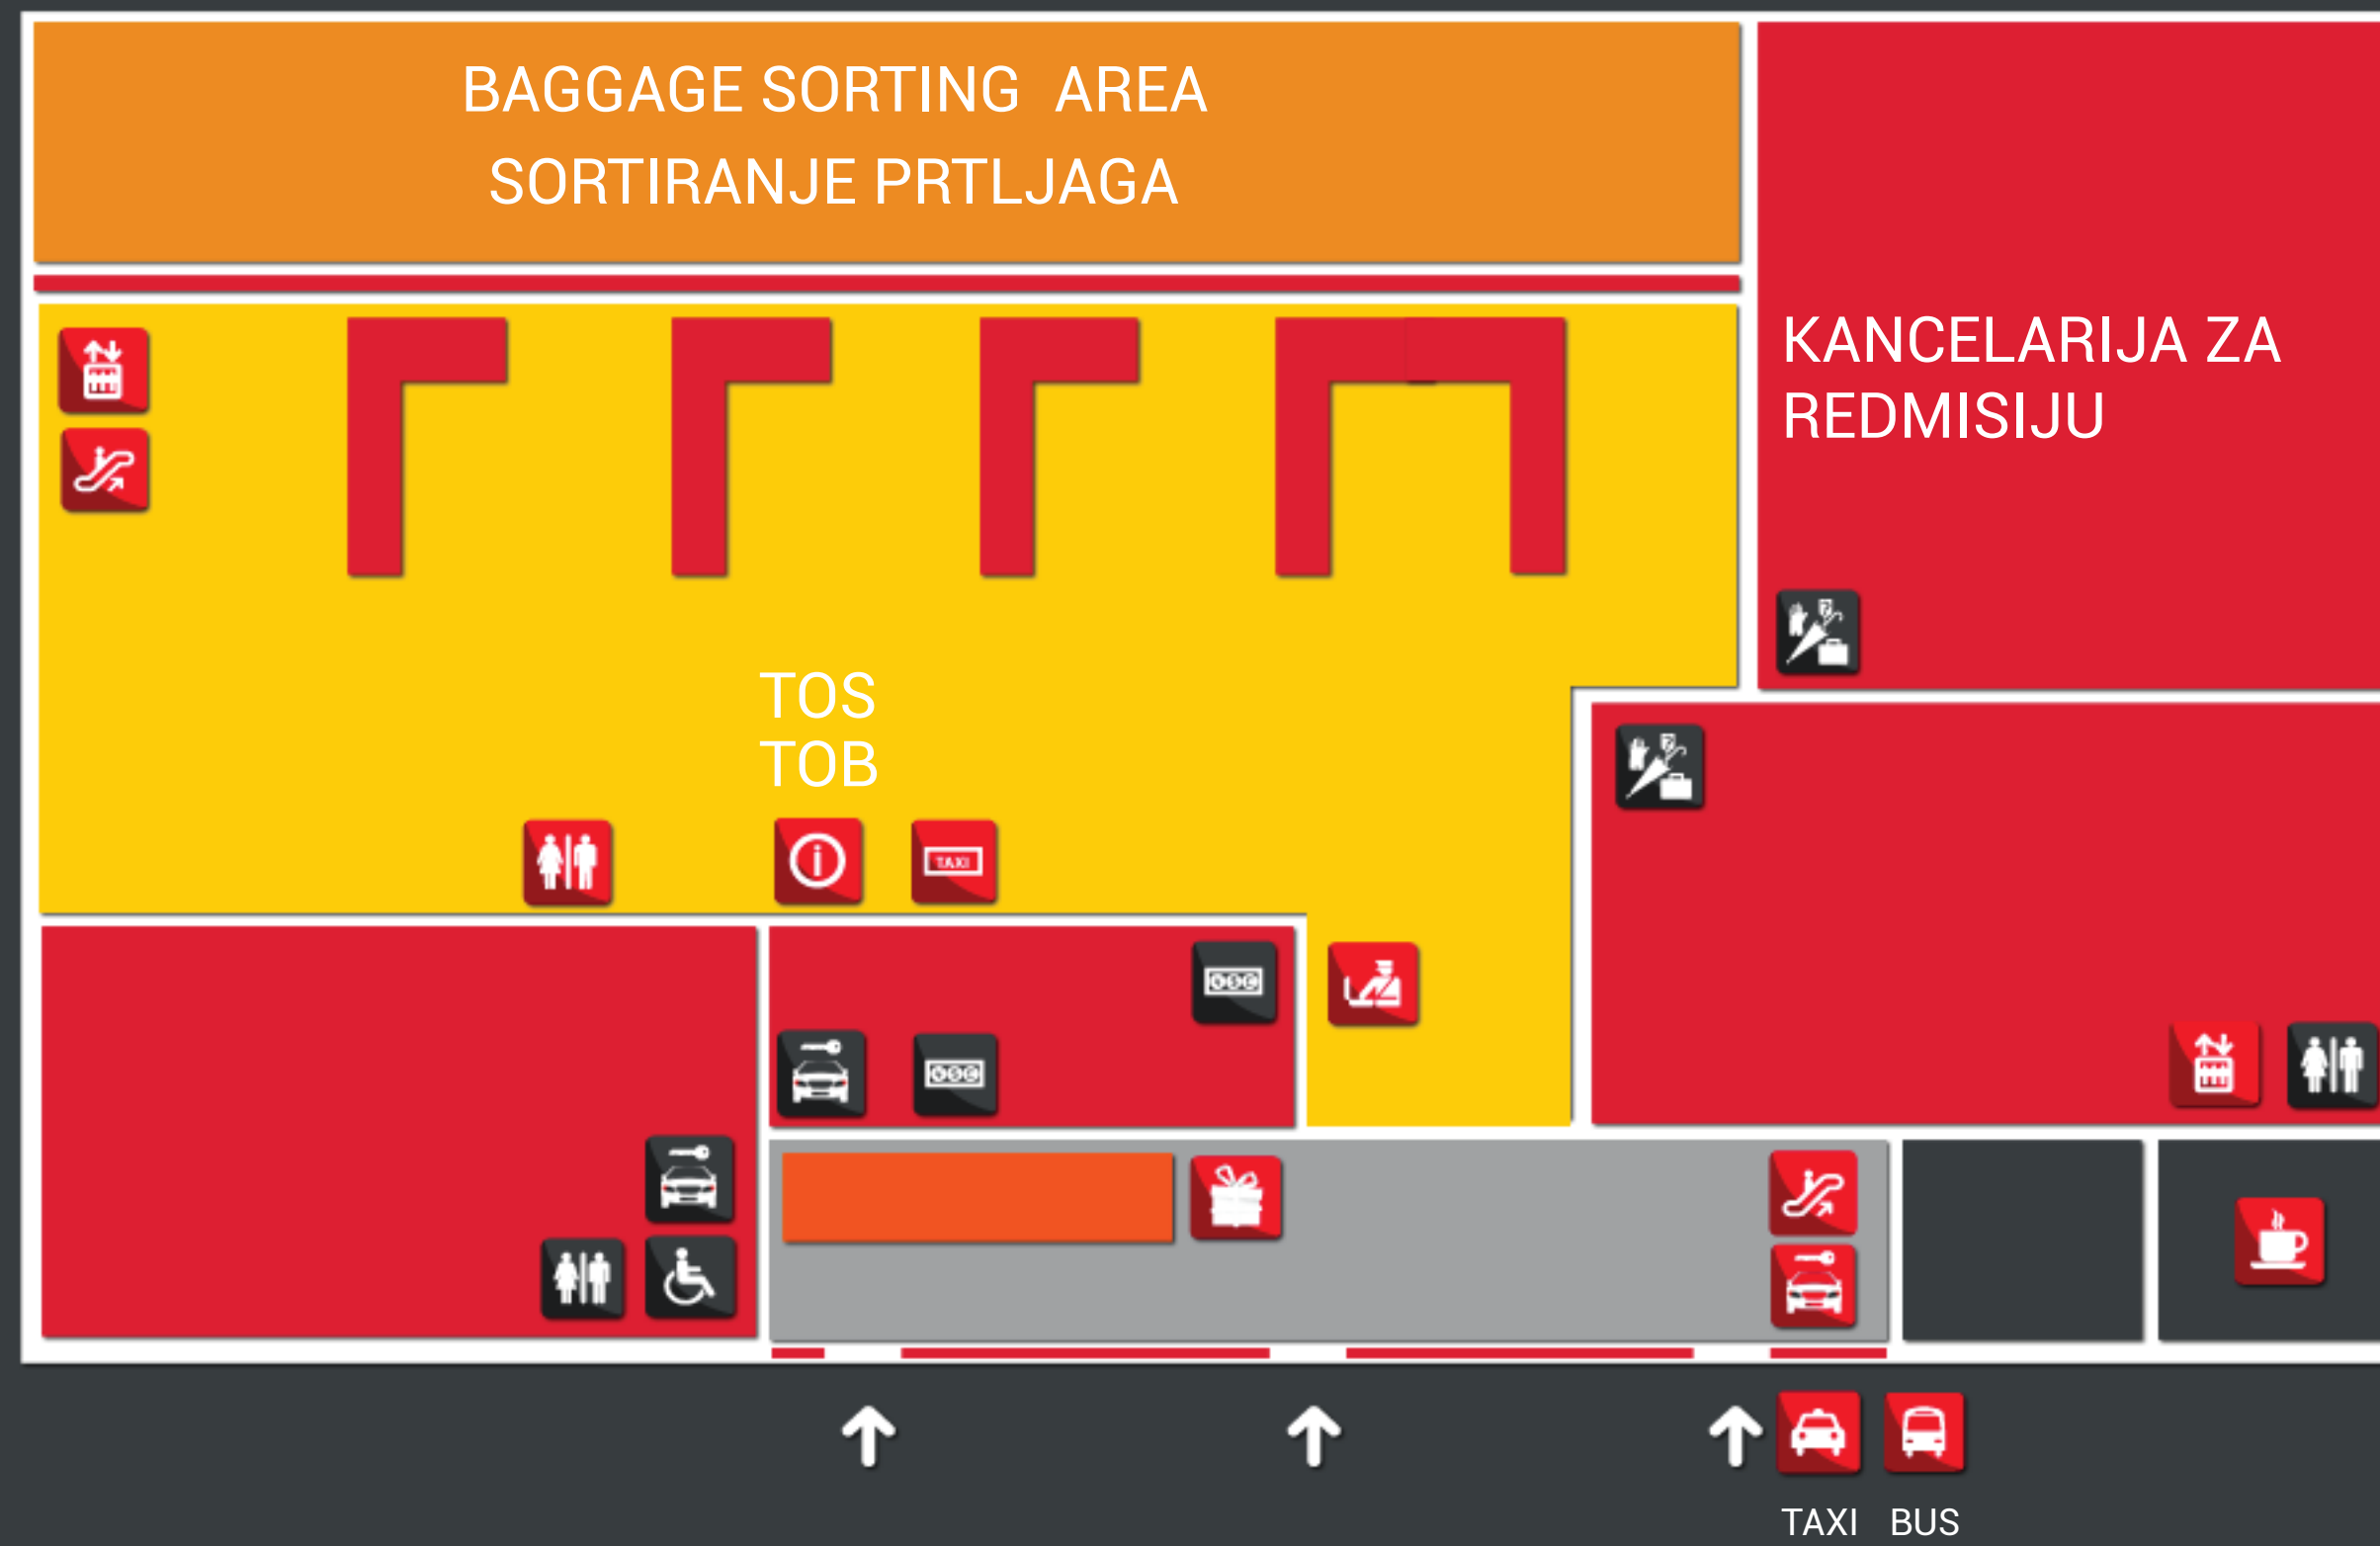

# AERODROM NIKOLA TESLA BEOGRAD

**PRVI SPRAT**

## ZONE

-  DOMESTIC AREA  
DOMAĆA ZONA
-  INTERNATIONAL AREA  
MEĐUNARODNA ZONA
-  BAGGAGE SORTING AREA  
SORTIRANJE PRTLJAGA
-  PUBLIC AREA  
JAVNA ZONA
-  BAR-RESTORANT  
BAR-RESTORAN
-  SHOP  
PRODAVNICE

### PRODAVNICE BAROVI RESTORANI

-  PRODAVNICA  
SHOP
-  SLOBODNA CARINSKA PRODAVNICA  
FREE SHOP
-  TRAFIKA  
NEWSSTAND
-  BAR  
BAR
-  RESTORAN  
RESTAURANT
-  APERITIV BAR  
BAR

### MAJKA I DEJE HITNE SLUŽBE I TOALETI

-  TOALET  
TOILET
-  TOALET  
TOILET
-  MAJKA I DEJE  
MOTHER AND CHILD
-  AMBULANTA  
INFIRMARY