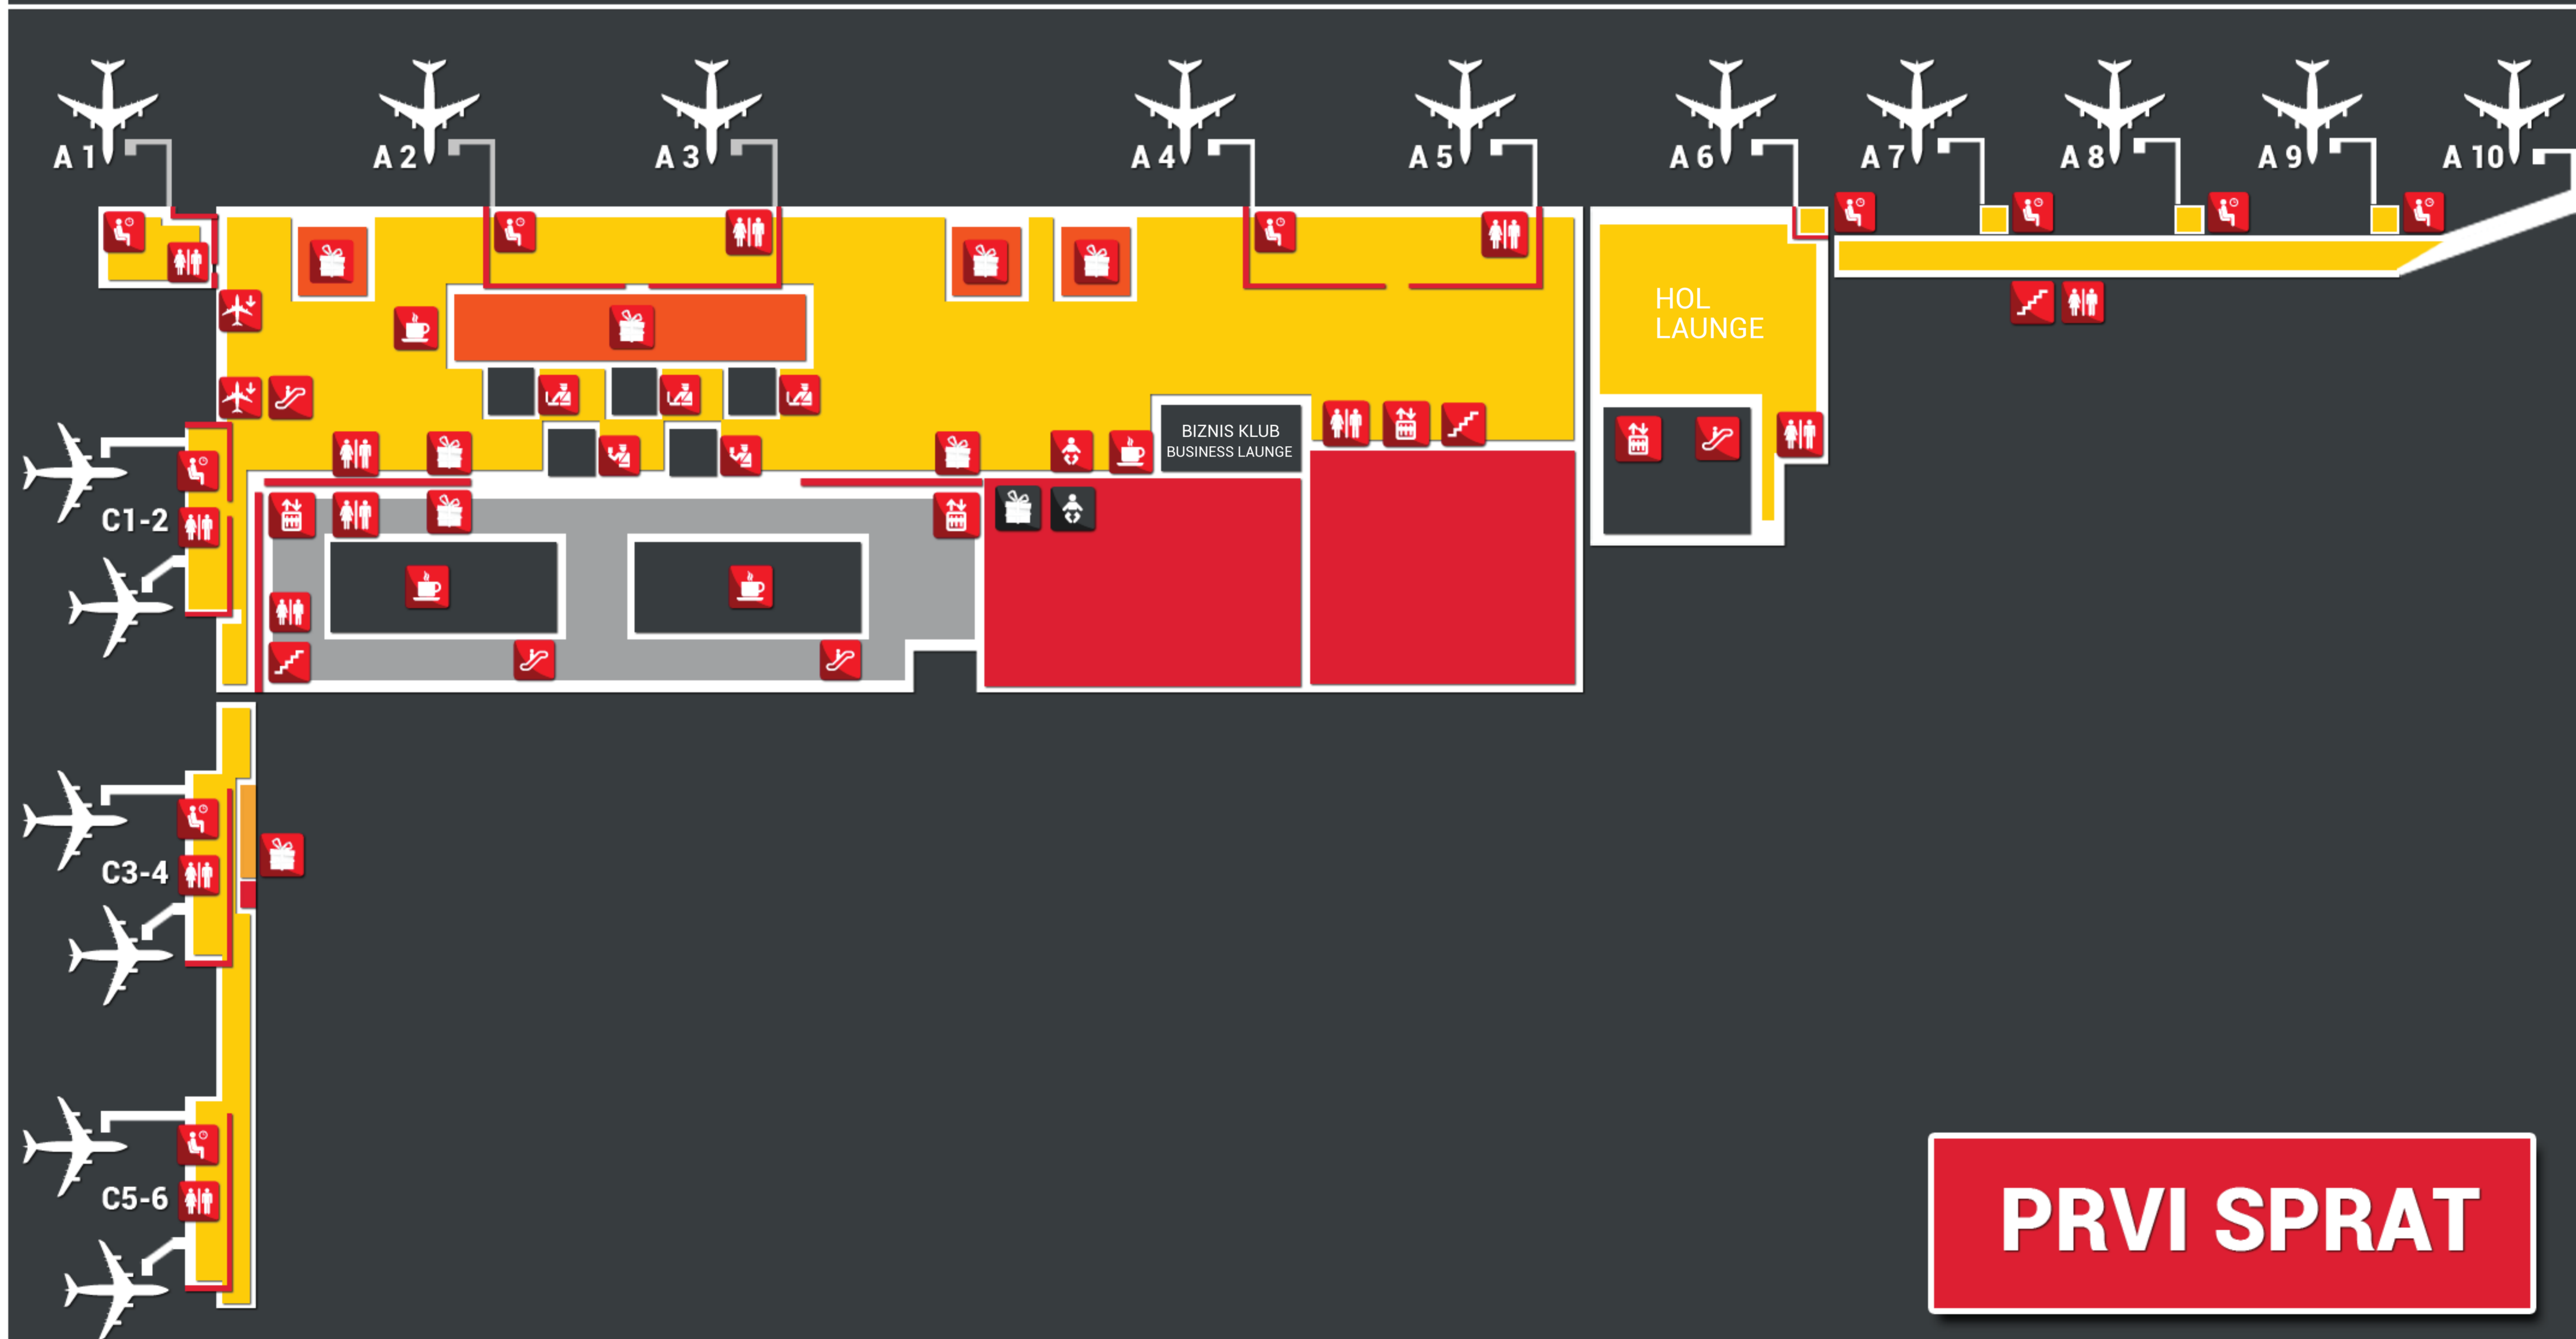

# AERODROM NIKOLA TESLA BEOGRAD

**PRVI SPRAT**

## ZONE

-  DOMESTIC AREA  
DOMAĆA ZONA
-  INTERNATIONAL AREA  
MEĐUNARODNA ZONA
-  BAGGAGE SORTING AREA  
SORTIRANJE PRTLJAGA
-  PUBLIC AREA  
JAVNA ZONA
-  BAR-RESTORANT  
BAR-RESTORAN
-  SHOP  
PRODAVNICE

### PRODAVNICE BAROVI RESTORANI

-  PRODAVNICA  
SHOP
-  SLOBODNA CARINSKA PRODAVNICA  
FREE SHOP
-  TRAFIKA  
NEWSSTAND
-  BAR  
BAR
-  RESTORAN  
RESTAURANT
-  APERITIV BAR  
BAR

### MAJKA I DEJE HITNE SLUŽBE I TOALETI

-  TOALET  
TOILET
-  TOALET  
TOILET
-  MAJKA I DEJE  
MOTHER AND CHILD
-  AMBULANTA  
INFIRMARY